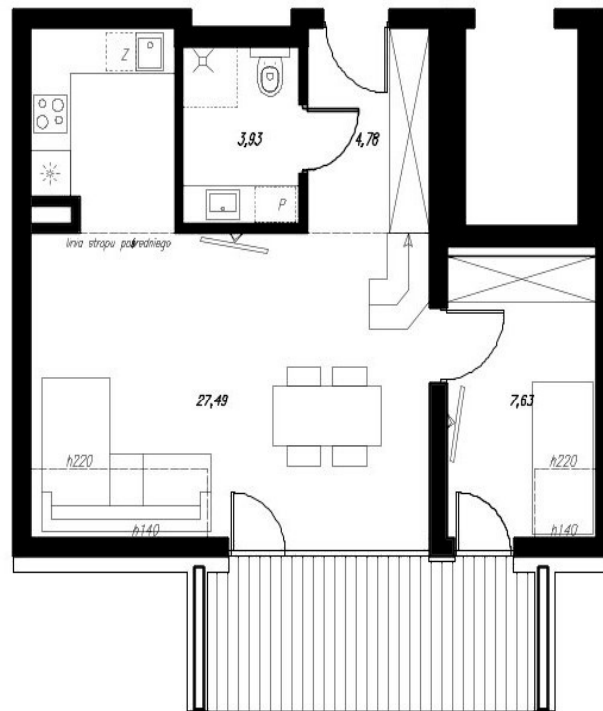

3 PIĘTRO

LOKAL 3 M. 5

3 M. 5

Pomieszczenie	Powierzchnia m ²
SALON + ANEKS	27,49 m ²
PRZEDPOKÓJ	4,78 m ²
POKÓJ	7,63 m ²
ŁAZIENKA	3,93 m ²
	43,83 m²

LOGGIA 8,71 m²

POWIERZCHNIE POMIESZCZEŃ MOGĄ ULEC ZMIANIE.

POWIERZCHNIE BALKONÓW I TARASÓW NIE SĄ WLICZANE DO POWIERZCHNI LOKALI