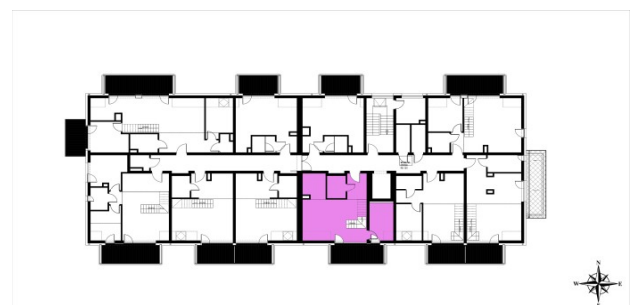

3 PIĘTRO

LOKAL 3 M. 5

3 M. 5

Pomieszczenie	Powierzchnia m ²
SALON + ANEKS	27,49 m ²
PRZEDPOKÓJ	4,78 m ²
POKÓJ	7,63 m ²
ŁAZIENKA	3,93 m ²
	43,83 m²

LOGGIA 8,71 m²

POWIERZCHNIE POMIESZCZEŃ MOGĄ ULEC ZMIANIE.

POWIERZCHNIE BALKONÓW I TARASÓW NIE SĄ WLICZANE DO POWIERZCHNI LOKALI