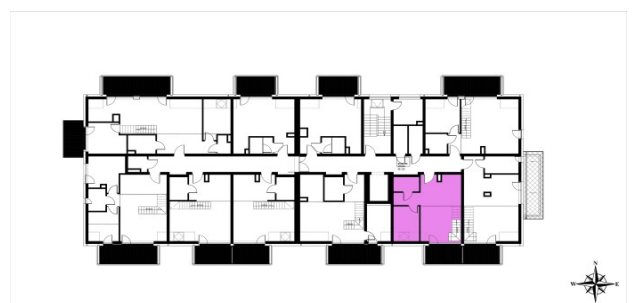

3 PIĘTRO

LOKAL 3 M. 4

3 M. 4

Pomieszczenie	Powierzchnia m ²
SALON + ANEKS	25,35 m ²
PRZEDPOKÓJ	1,87 m ²
POKÓJ	7,22m ²
ŁAZIENKA	3,30 m ²
	37,74 m²

LOGGIA 6,16 m²

POWIERZCHNIE POMIESZCZEŃ MOGĄ ULEC ZMIANIE.

POWIERZCHNIE BALKONÓW I TARASÓW NIE SĄ WLICZANE DO POWIERZCHNI LOKALI