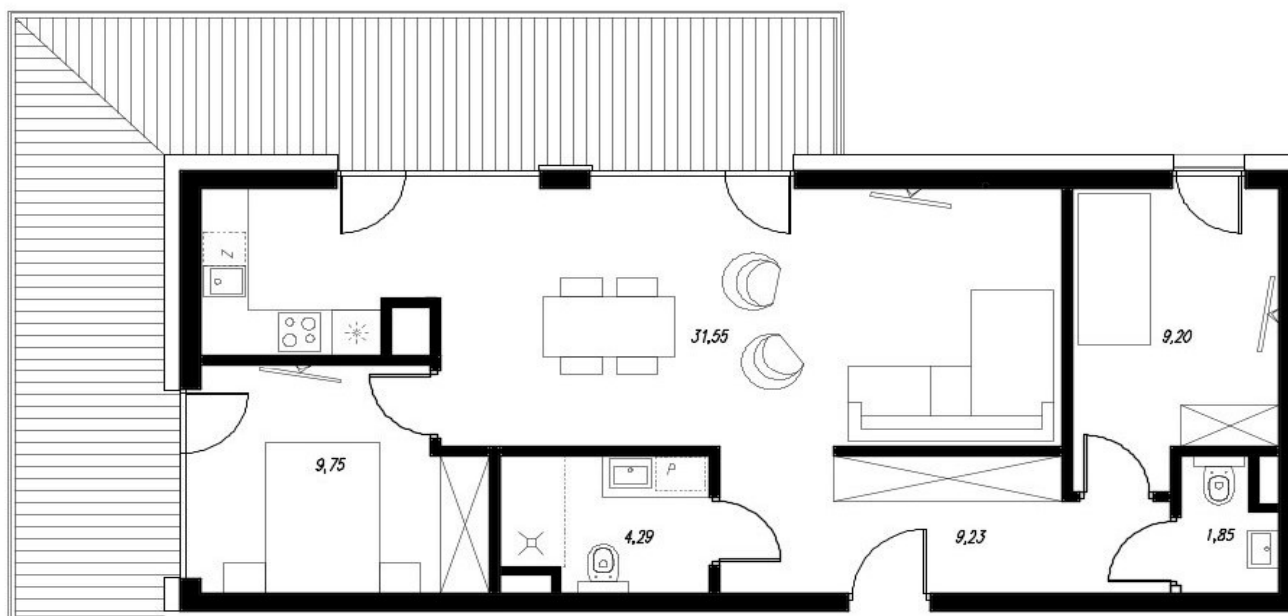

2 PIĘTRO

LOKAL 2 M. 10

2 M. 10

Pomieszczenie	Powierzchnia m ²
SALON + ANEKS	31,55 m ²
PRZEDPOKÓJ	9,23 m ²
WC	1,85 m ²
POKÓJ	9,20 m ²
ŁAZIENKA	4,29 m ²
POKÓJ	9,75 m ²
	65,87 m²

TARAS 29,10 m²

POWIERZCHNIE POMIESZCZEŃ MOGĄ ULEC ZMIANIE.

POWIERZCHNIE BALKONÓW I TARASÓW NIE SĄ WLICZANE DO POWIERZCHNI LOKALI