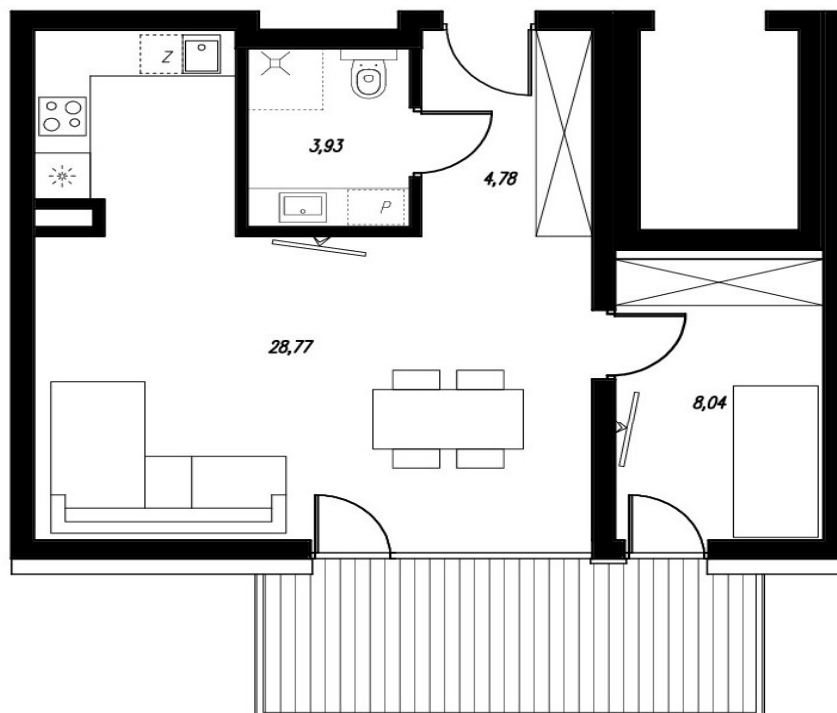

1 PIĘTRO

LOKAL 1 M. 5

1 M. 5

Pomieszczenie	Powierzchnia m <sup>2</sup>
SALON + ANEKS	28,77 m <sup>2</sup>
PRZEDPOKÓJ	4,78 m <sup>2</sup>
POKÓJ	8,04 m <sup>2</sup>
ŁAZIENKA	3,93 m <sup>2</sup>
	<b>45,52 m<sup>2</sup></b>

BALKON 10,20 m<sup>2</sup>

POWIERZCHNIE POMIESZCZEŃ MOGĄ ULEC ZMIANIE.

POWIERZCHNIE BALKONÓW I TARASÓW NIE SĄ WLICZANE DO POWIERZCHNI LOKALI