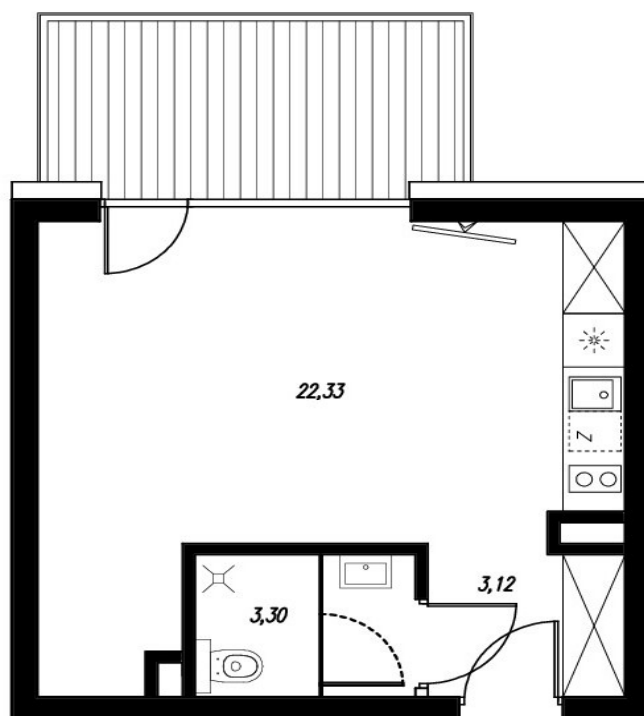

1 PIĘTRO

LOKAL 1 A. 11

1 A. 11

Pomieszczenie	Powierzchnia m ²
SALON + ANEKS	22,33 m ²
KOMUNIKACJA	3,12 m ²
ŁAZIENKA	3,30 m ²
RAZEM	28,75 m²

BALKON 7,75 m²

POWIERZCHNIE POMIESZCZEŃ MOGĄ ULEC ZMIANIE.

POWIERZCHNIE BALKONÓW I TARASÓW NIE SĄ WLICZANE DO POWIERZCHNI LOKALI