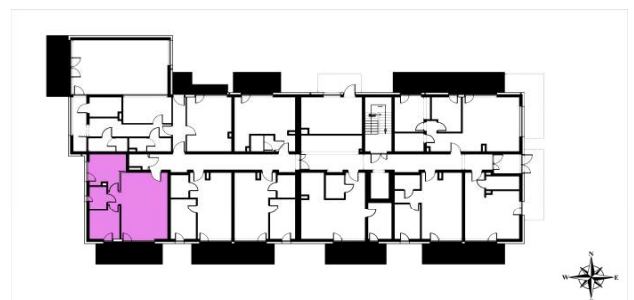

PARTER

LOKAL 0 M. 8

0 M. 8

Pomieszczenie	Powierzchnia m ²
SALON + ANEKS	26,52 m ²
PRZEDPOKÓJ	3,42 m ²
POKÓJ	8,52 m ²
ŁAZIENKA	3,59 m ²
POKÓJ	9,89 m ²
	51,94 m²

TARAS 12,32 m²

POWIERZCHNIE POMIESZCZEŃ MOGĄ ULEC ZMIANIE.

POWIERZCHNIE BALKONÓW I TARASÓW NIE SĄ WLICZANE DO POWIERZCHNI LOKALI