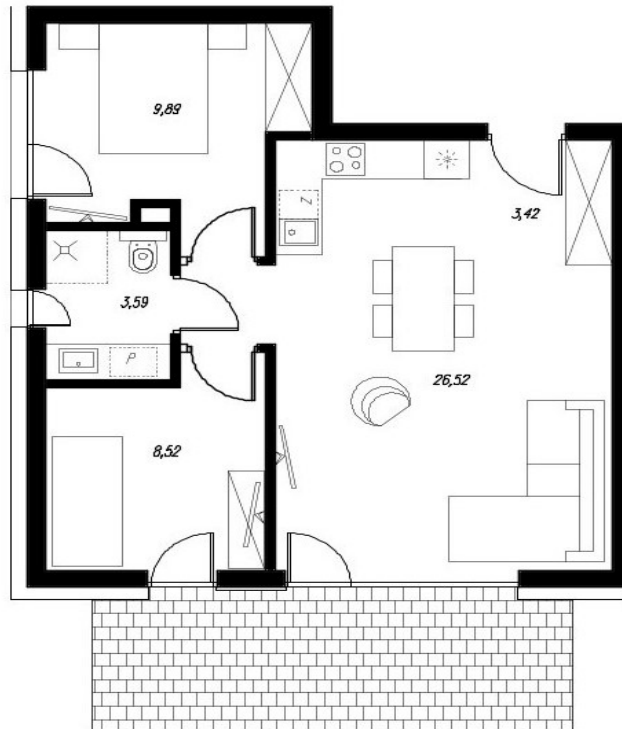

PARTER

LOKAL 0 M. 8

0 M. 8

Pomieszczenie	Powierzchnia m ²
SALON + ANEKS	26,52 m ²
PRZEDPOKÓJ	3,42 m ²
POKÓJ	8,52 m ²
ŁAZIENKA	3,59 m ²
POKÓJ	9,89 m ²
	51,94 m²

TARAS 12,32 m²

POWIERZCHNIE POMIESZCZEŃ MOGĄ ULEC ZMIANIE.

POWIERZCHNIE BALKONÓW I TARASÓW NIE SĄ WLICZANE DO POWIERZCHNI LOKALI