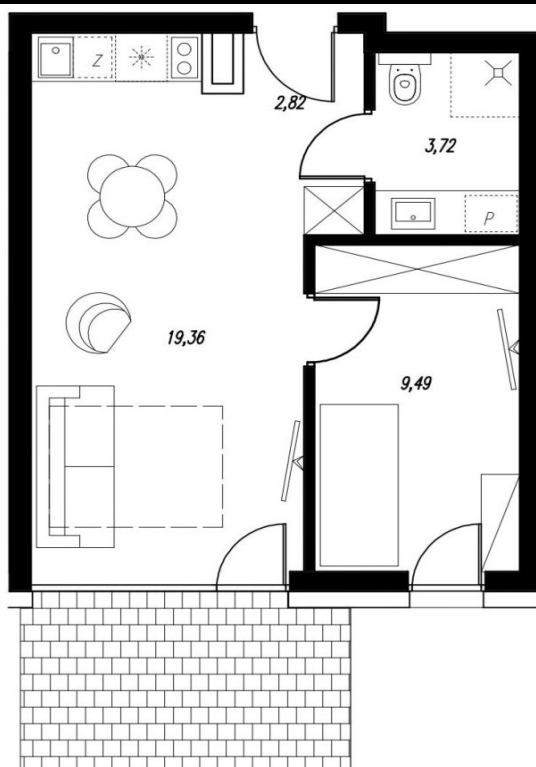

PARTER

LOKAL 0 M. 6

0 M. 6

Pomieszczenie	Powierzchnia m ²
SALON + ANEKS	19,36 m ²
PRZEDPOKÓJ	2,82 m ²
POKÓJ	9,49 m ²
ŁAZIENKA	3,72 m ²
	35,39 m²

TARAS 7,64 m²

POWIERZCHNIE POMIESZCZEŃ MOGĄ ULEC ZMIANIE.

POWIERZCHNIE BALKONÓW I TARASÓW NIE SĄ WLICZANE DO POWIERZCHNI LOKALI