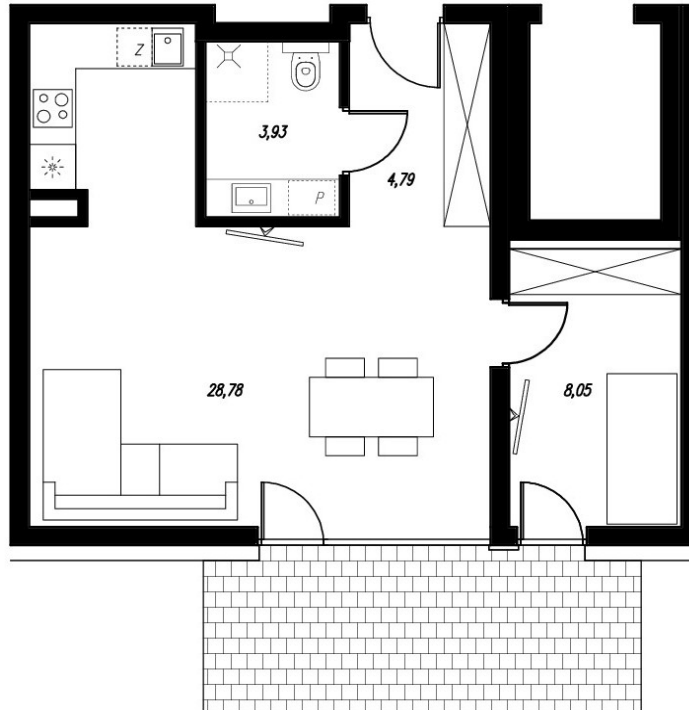

**PARTER**

**LOKAL 0 M. 5**

**0 M. 5**

Pomieszczenie	Powierzchnia m <sup>2</sup>
SALON + ANEKS	28,78 m <sup>2</sup>
PRZEDPOKÓJ	4,79 m <sup>2</sup>
POKÓJ	8,05 m <sup>2</sup>
ŁAZIENKA	3,93 m <sup>2</sup>
	<b>45,55 m<sup>2</sup></b>

**TARAS 11,28 m<sup>2</sup>**

POWIERZCHNIE POMIESZCZEŃ MOGĄ ULEC ZMIANIE.

POWIERZCHNIE BALKONÓW I TARASÓW NIE SĄ WLICZANE DO POWIERZCHNI LOKALI